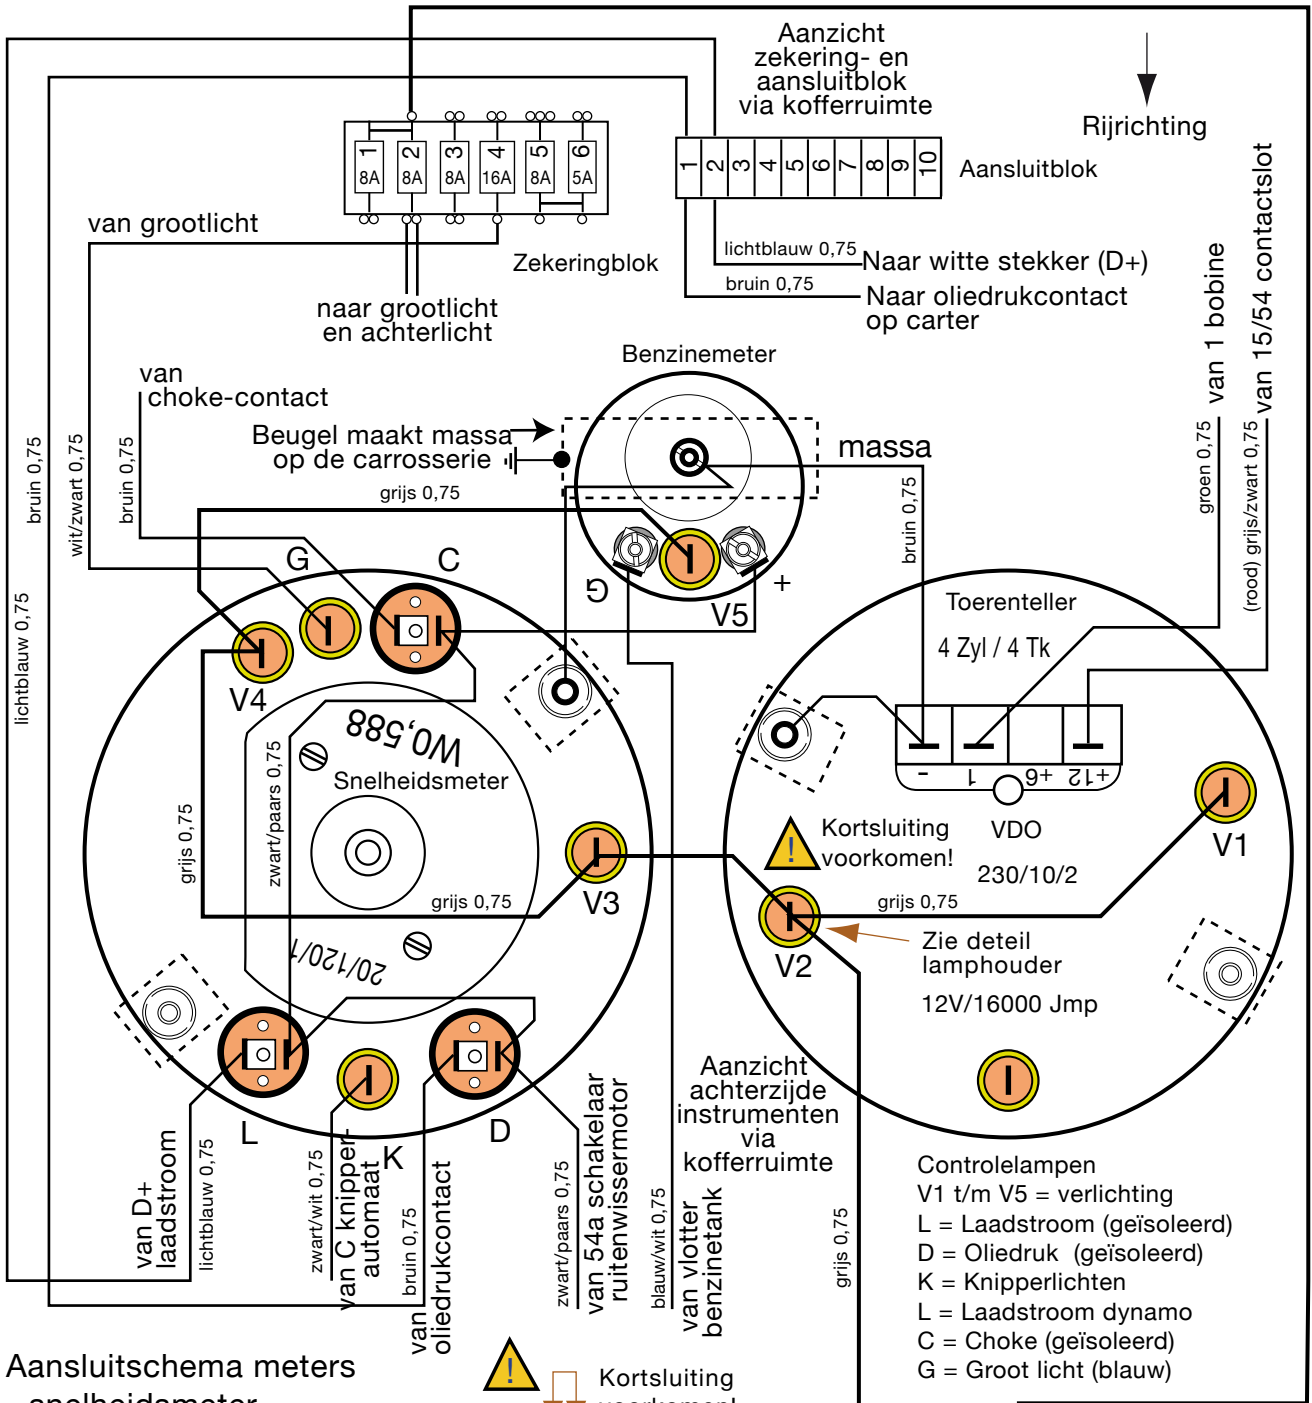

VDO instrumenten NSU TT en NSU TTS met elektrisch aansluitschema

Snelheidsmeter
Toerenteller
Benzinometer

grijs 0,75

Aansluitschema meters

- snelheidsmeter
- toerenteller
- benzinometer

Optioneel voor primaire circuit