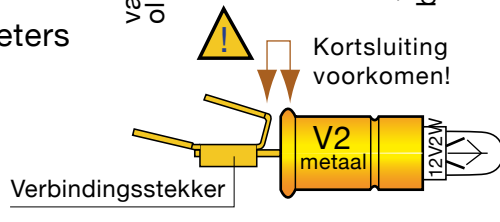

VDO instrumenten NSU TT en NSU TTS met elektrisch aansluitschema

Snelheidsmeter
Toerenteller
Benzinometer

grijs 0,75

Aansluitschema meters

- snelheidsmeter
- toerenteller
- benzinometer

Optioneel voor primaire circuit